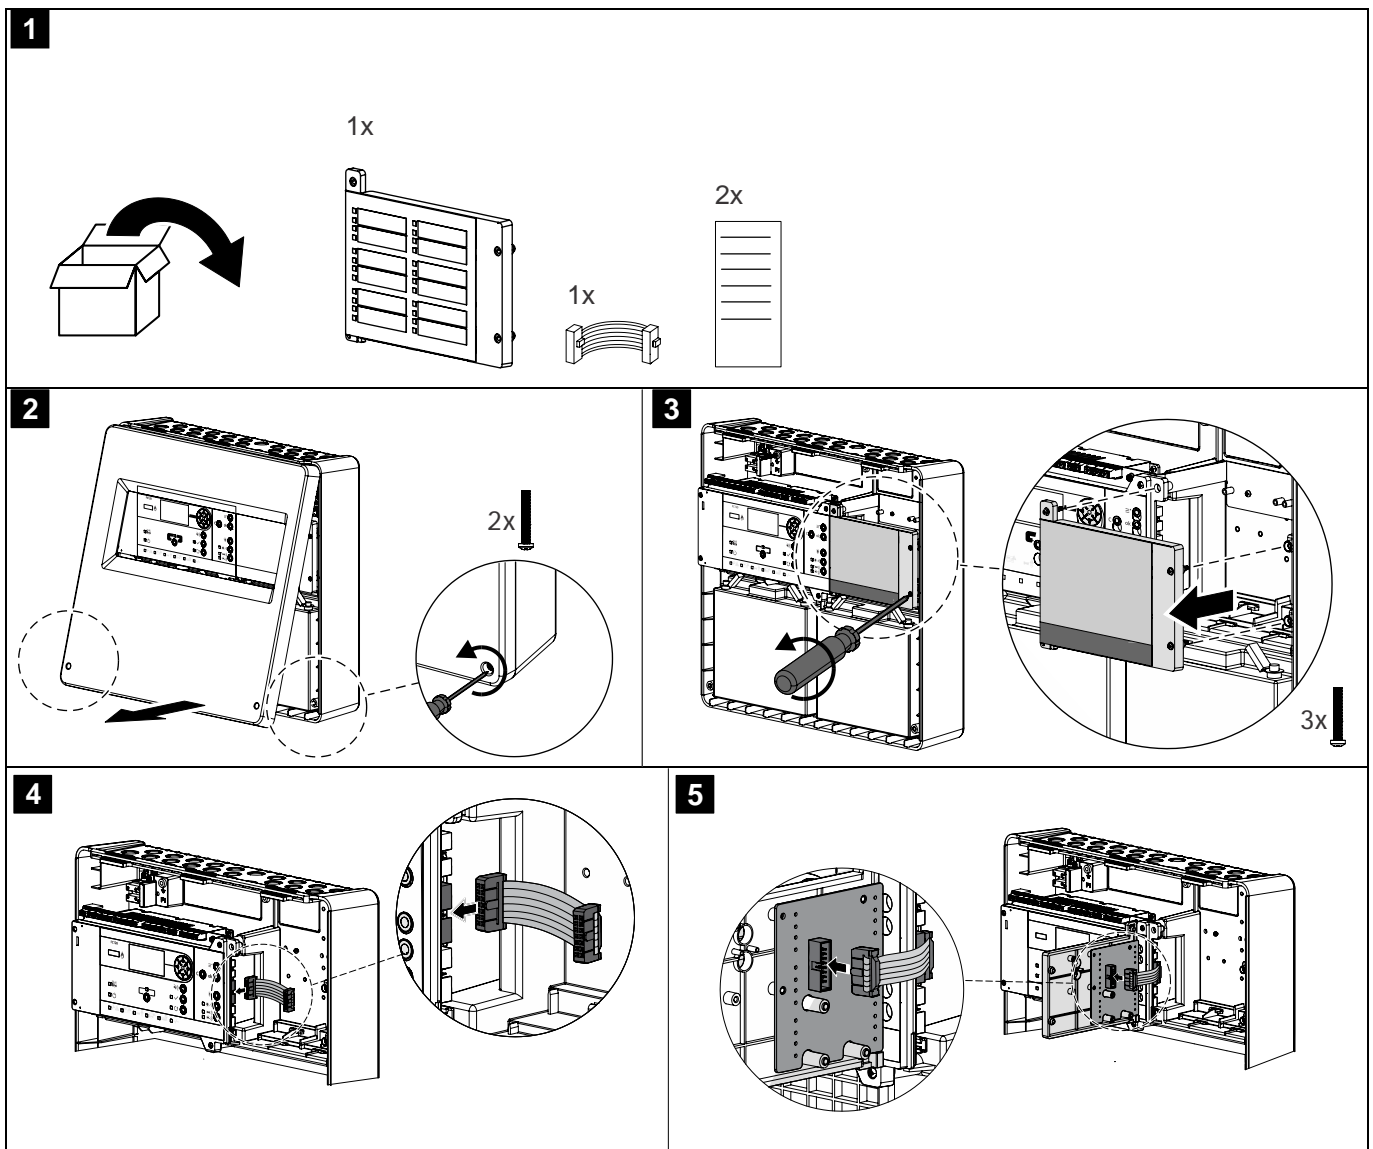

FTO1202-Z1

en	Zone indication field	pt	Campo de indicação da zona
de	Gruppenanzeigefeld		
fr	Champ d'indication de zone		
es	Campo de indicación de zona		
it	Campo indicazione zona		
nl	Groepenindicatie paneel		

en Installation
de Montage
fr Montage
es Montaje
it Montaggio
nl Montage

pt Instalação

FTO1202-Z1
 S54400-B119-A1

9	en	Test the system
	de	Testen Sie das System
	fr	Testez le système
	es	Pruebe el sistema
	it	Testare il sistema
	nl	Test het systeem
	pt	Teste ao sistema